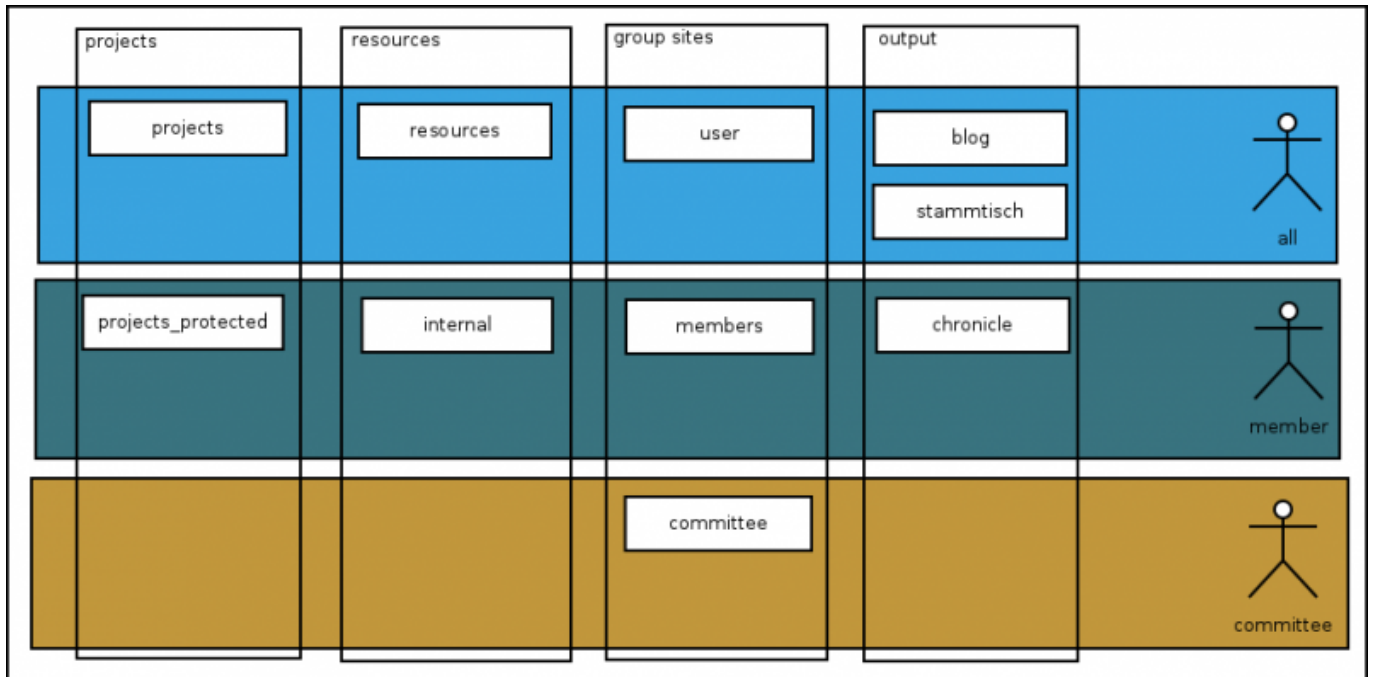

# Organigramm vom Wiki

TODO: Chart anpassen, dass auch alle wesentlichen Nutzergruppen (all, user, human, friend, member, comittee, blog) abgebildet werden.

From:  
<http://www.netz39.de/wiki/> - **Netz39**