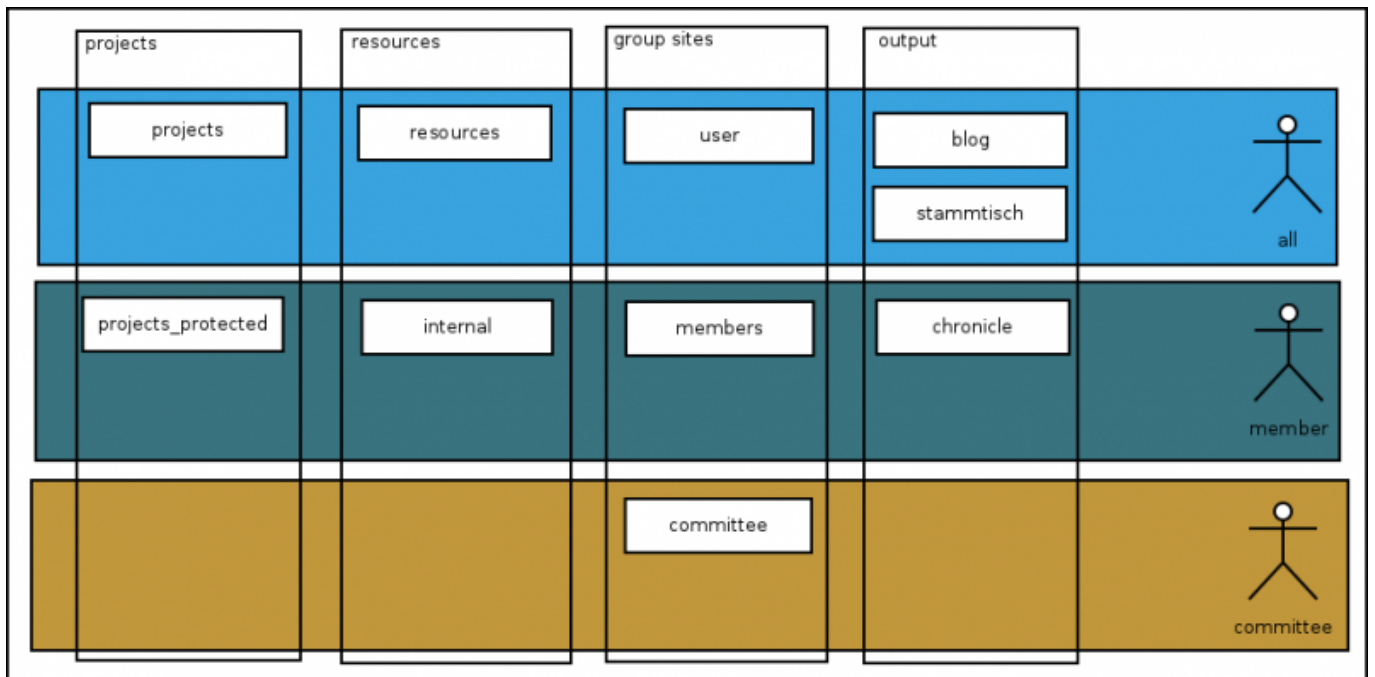

Organigramm vom Wiki

TODO: Chart anpassen, dass auch alle wesentlichen Nutzergruppen (all, user, human, friend, member, comittee, blog) abgebildet werden.

From:
<http://www.netz39.de/wiki/> - **Netz39**