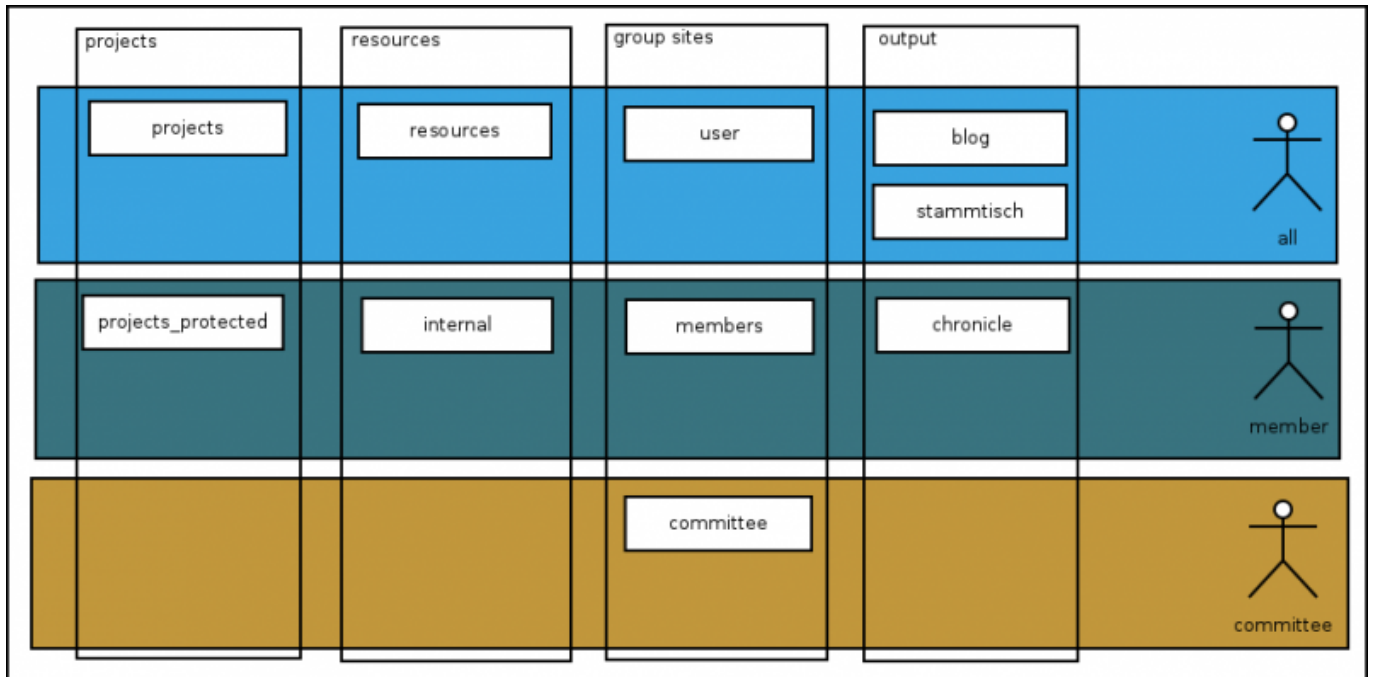

Organigramm vom Wiki

TODO: Chart anpassen, dass auch alle wesentlichen Nutzergruppen (all, user, human, friend, member, comittee, blog) abgebildet werden.

From:
<http://www.netz39.de/wiki/> - **Netz39**