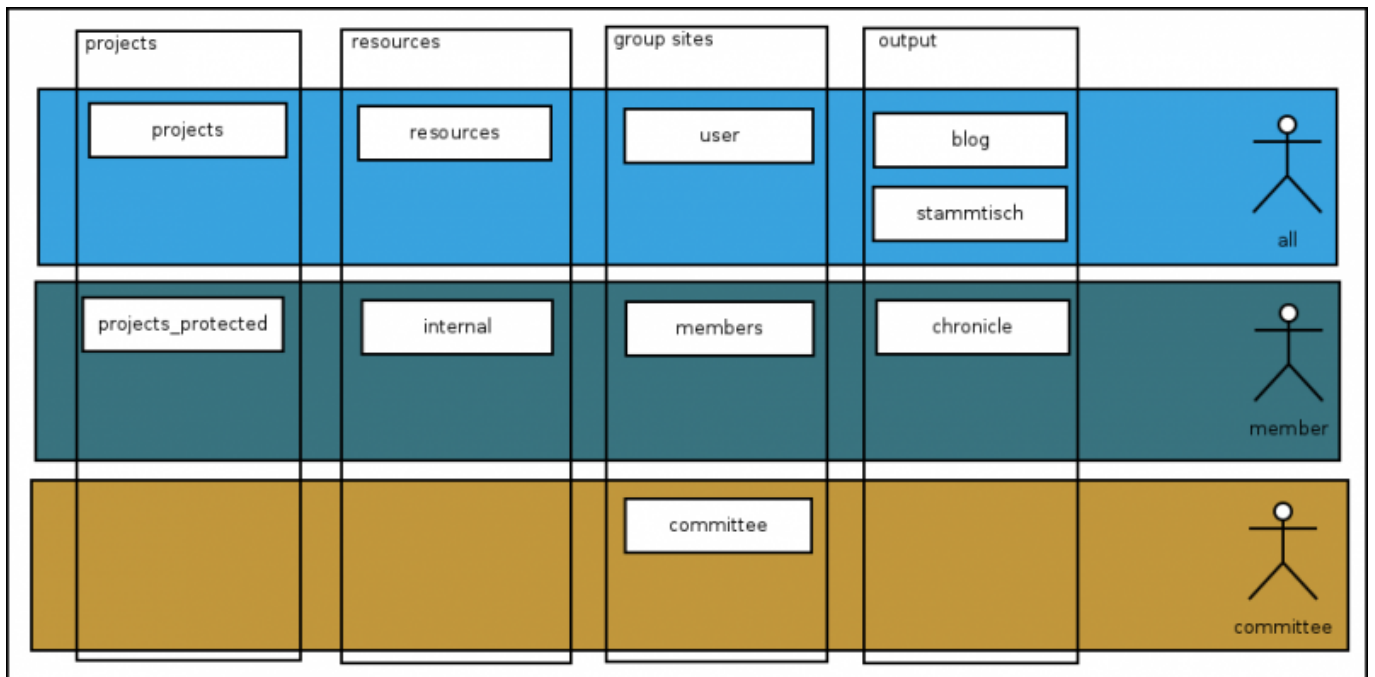

# Organigramm vom Wiki

TODO: Chart anpassen, dass auch alle wesentlichen Nutzergruppen (all, user, human, friend, member, comittee, blog) abgebildet werden.

From:  
<http://www.netz39.de/wiki/> - **Netz39**