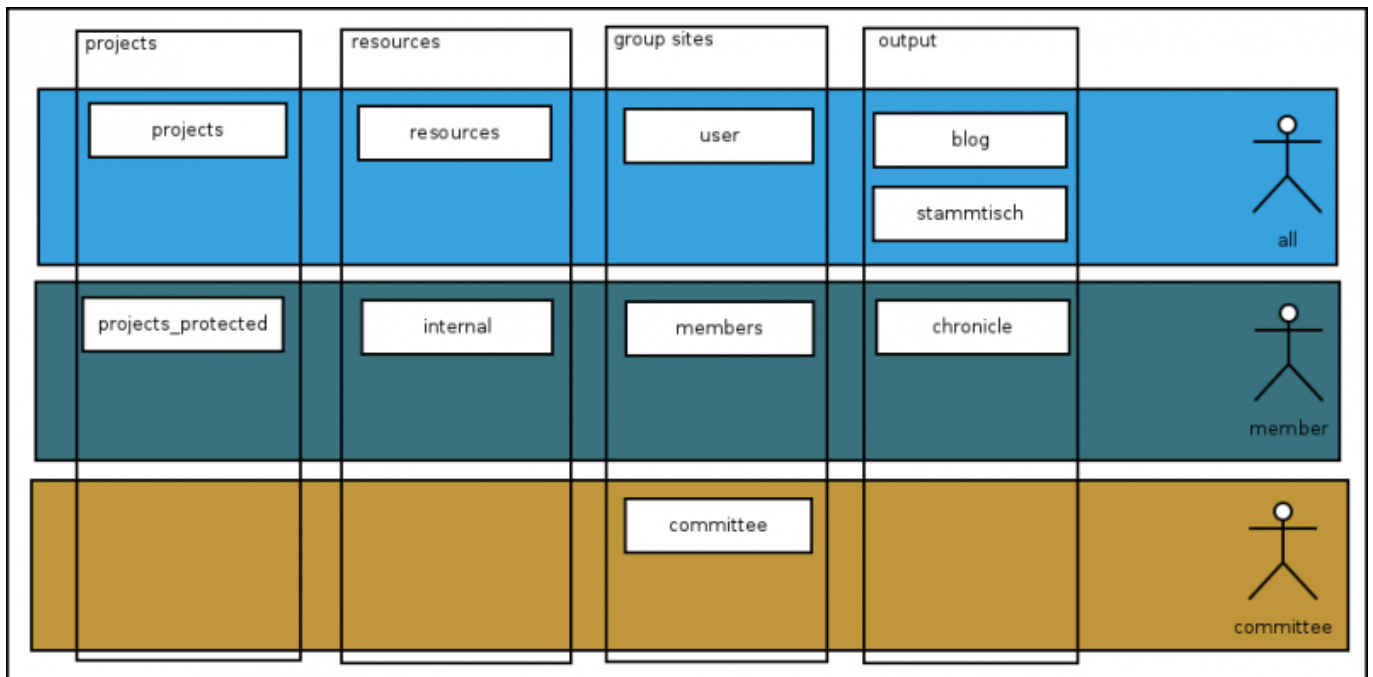

Organigramm vom Wiki

TODO: Chart anpassen, dass auch alle wesentlichen Nutzergruppen (all, user, human, friend, member, comittee, blog) abgebildet werden.

From:
<http://www.netz39.de/wiki/> - **Netz39**